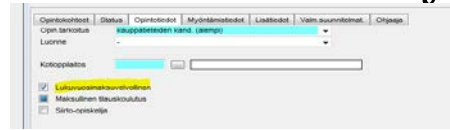

A?

Aalto-yliopisto

WinOodi 4.7.1 version yhteenveto

OPIT/Katri L.

WinOodin uudet piirteet

- WinOodin muutokset liittyvät lähinnä lukuvuosimaksuun

- Opinto-oikeus / Opintotiedot välilehdelle lisätty kohta Lukuvuosimaksuvelvollinen

- Lisäksi Lukuvuosi-ilmoittautuminen ikkunaan on lisätty tieto lukukausimaksun tilasta

Ilmoittautumiset	Lk	Vuosikursi	Läsnäoleva
19.06.2017	Syky 2017	Läsnä	Lv-maksu Osakunta
10.05.2016	Kevät 2017	Läsnä	Maksut
10.05.2016	Syky 2016	Läsnä	Ei maks
11.08.2015	Kevät 2016	Läsnä	Vapaut

- *Nämä tiedot on tarkoitus siirtää Opintopolusta Oodiin elokuussa, tämän jälkeen tietoja ylläpidetään manuaalisesti.*

- Lisätty huomiote teksti ”Lukuvuosimaksuvelvollinen” opiskelijan perustiedot, opinto-oikeus sekä lukukausi-ilmoittautumis –ikkunaan. Ilmoitus näytetään mikäli opiskelijalla on voimassaoleva opinto-oikeus josta löytyy tieto lukukausimaksuvelvollisuudesta.